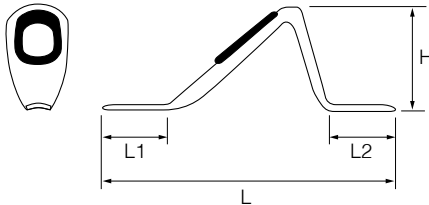

WDB

Wrap on Guide with
Stainless Steel

WDB型ガイド

For boat rod (under 20lbs. class)
船竿用。だ円・傾斜ガイド(20ポンドクラス以下)

Size Chart

Ring Size	H mm	L1 mm	L2 mm	L mm
6	13.5	11.5	11.5	48.0
8	18.0	13.0	13.0	58.0
10	23.5	14.5	14.5	70.0

Example

表記例

- PWDBSG 6FP
- PWDBSG 6F

	PWDBSG		WDBSG		
Frame Color	Polished Silver-White		Gunsmoke		
Ring Material	SiC <small>SiC</small>		SiC <small>SiC</small>		
Ring Type → Ring Size ↓	FP	F	FP	F	
6				—	6
8				—	8
10				—	10

↑ P type Specification
↑ P type Specification

● Deep Pressed Frame

深絞りフレーム

● Oval ring becomes circle by being mounted on the sloped frame.

WDB型ガイドのだ円リングは、傾斜しているため、内径は正円となります。

● P type Specification ... Water accumulating preventive system.

P タイプ仕様

ガイド裏に樹脂による潮溜り防止処理が施してあるアイテム